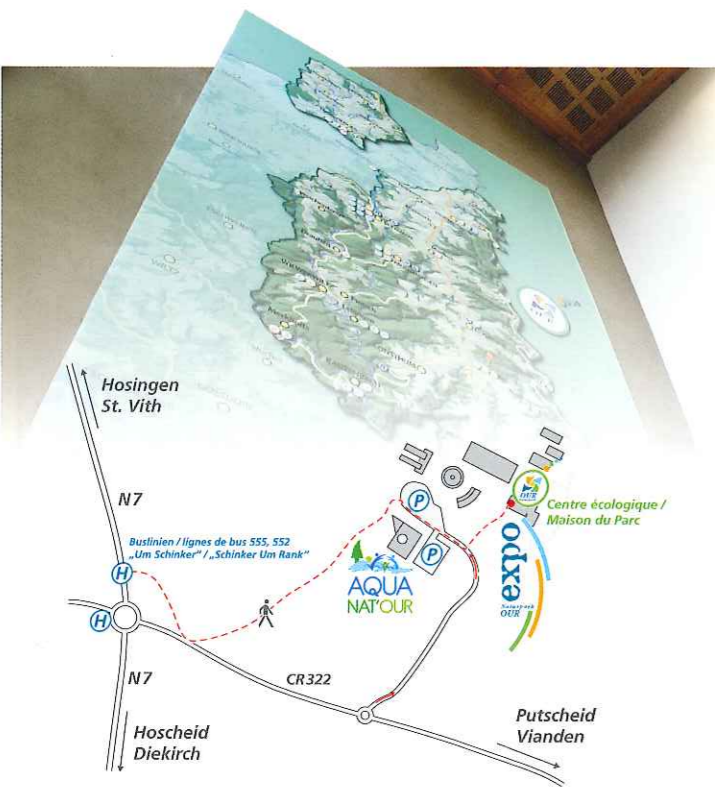

EXPO-Video

In der Ausstellung befindet sich ein HotSpot (Naturpark Free) mit kostenlosem Internetzugang.

Vous trouvez dans l'exposition le HotSpot du Parc Naturel de l'Our (Naturpark Free) avec un point d'accès internet gratuit. Chargez les codes QR sur votre smartphone pour découvrir l'exposition en langue française.

In de tentoonstellingsruimte vindt u een gratis wifi Hotspot (Naturpark Free). Laad de QR-codes op uw smartphone en ontdek de tentoonstelling in het Nederlands.

In the EXPO you'll find the HotSpot of the Naturpark Our (Naturpark Free) with internet access for free. Download the QR codes on your smartphone to explore the exposition in English.

expo
Naturpark
OUR

Naturpark Our
12, Parc
L- 9836 Hosingen
Tel.: +352 / 90 81 88 -1
Fax: +352 / 90 81 89
info@naturpark-our.lu

Eintritt frei - free admission
Mo-Fr
9h00-17h00

Find us on:
facebook

www.naturpark-our.lu