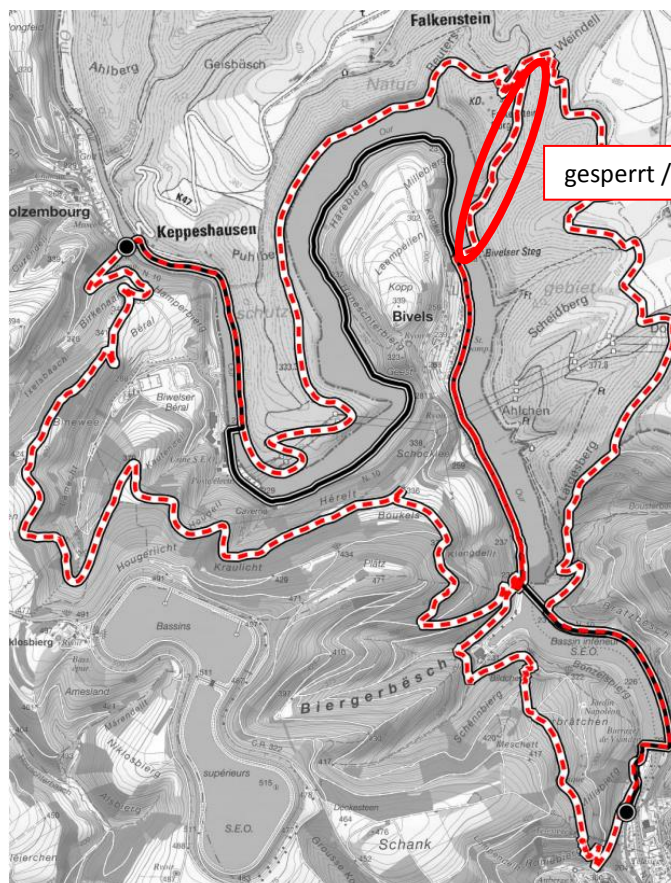

Nat'Our Routen 4 & 5

Sperrung der Wanderwege / Sentiers barrés / Routes gesloten:

Beide Wanderwege sind aufgrund von Arbeiten am Weg im Bereich unterhalb Falkenstein bis auf Weiteres gesperrt. Als Alternative luxemburgischer Seite ist eine Kombination aus beiden Routen mit der Ourdall Promenade (schwarz) möglich (18,6 km).

Fermeture temporaire des deux sentiers à vue de travaux d'entretien et d'aménagement sur le tracé en dessous de Falkenstein. Un tracé alternatif est possible du côté luxembourgeois en combinant les deux routes avec la Ourdall Promenade (en noire) (18,6 km).

Beide routes zijn tot nader bericht gesloten vanwege werkzaamheden op de weg in het gebied onder Falkenstein. Als alternatief op de Luxemburgse kant is een combinatie van twee routes met het Ourdall Promenade (zwarte) mogelijk (18,6 km).

gesperrt / barré / gesloten

Information:

www.naturwanderpark.eu

ORT Region Éislek
T. +352 26 95 05 66
info@visit-eislek.lu

Ungefähre Maßstab 1: 20000
0 200 400 600m

Wir bitten um Beachtung und danken für Ihr Verständnis!